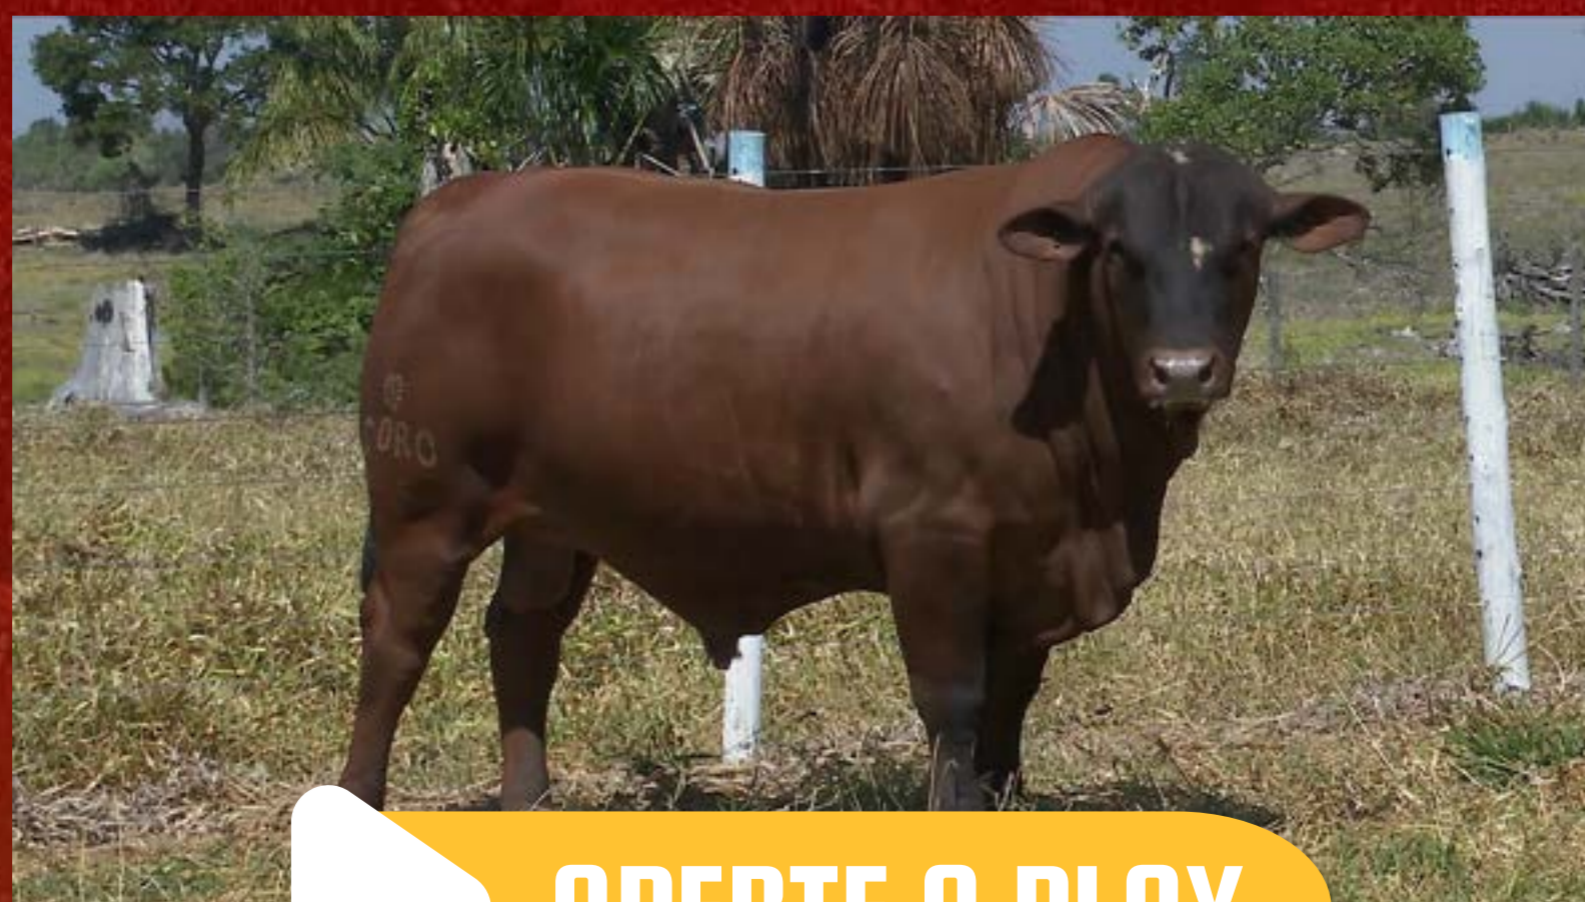

GENÉTICA COROADOS
SENEPOL + WAGYU + NELORE

INDIVIDUAL

LOTE
05

CORO 2558 B4 FIV

RG.:CORO2558 ■ IDADE.:22 Meses ■ SENEPOL

REDEEMER - WC 403E

ARGOS DA 3M FIV

JULY DA CMI

PESO

636

X

WC 112N

0499 DA COROADOS FIV

85 DA GRAMA

CE

37

AOL

89,27

AOL/100

14,98

MAR

1,92

EGS

6,74

▶ **APERTE O PLAY**