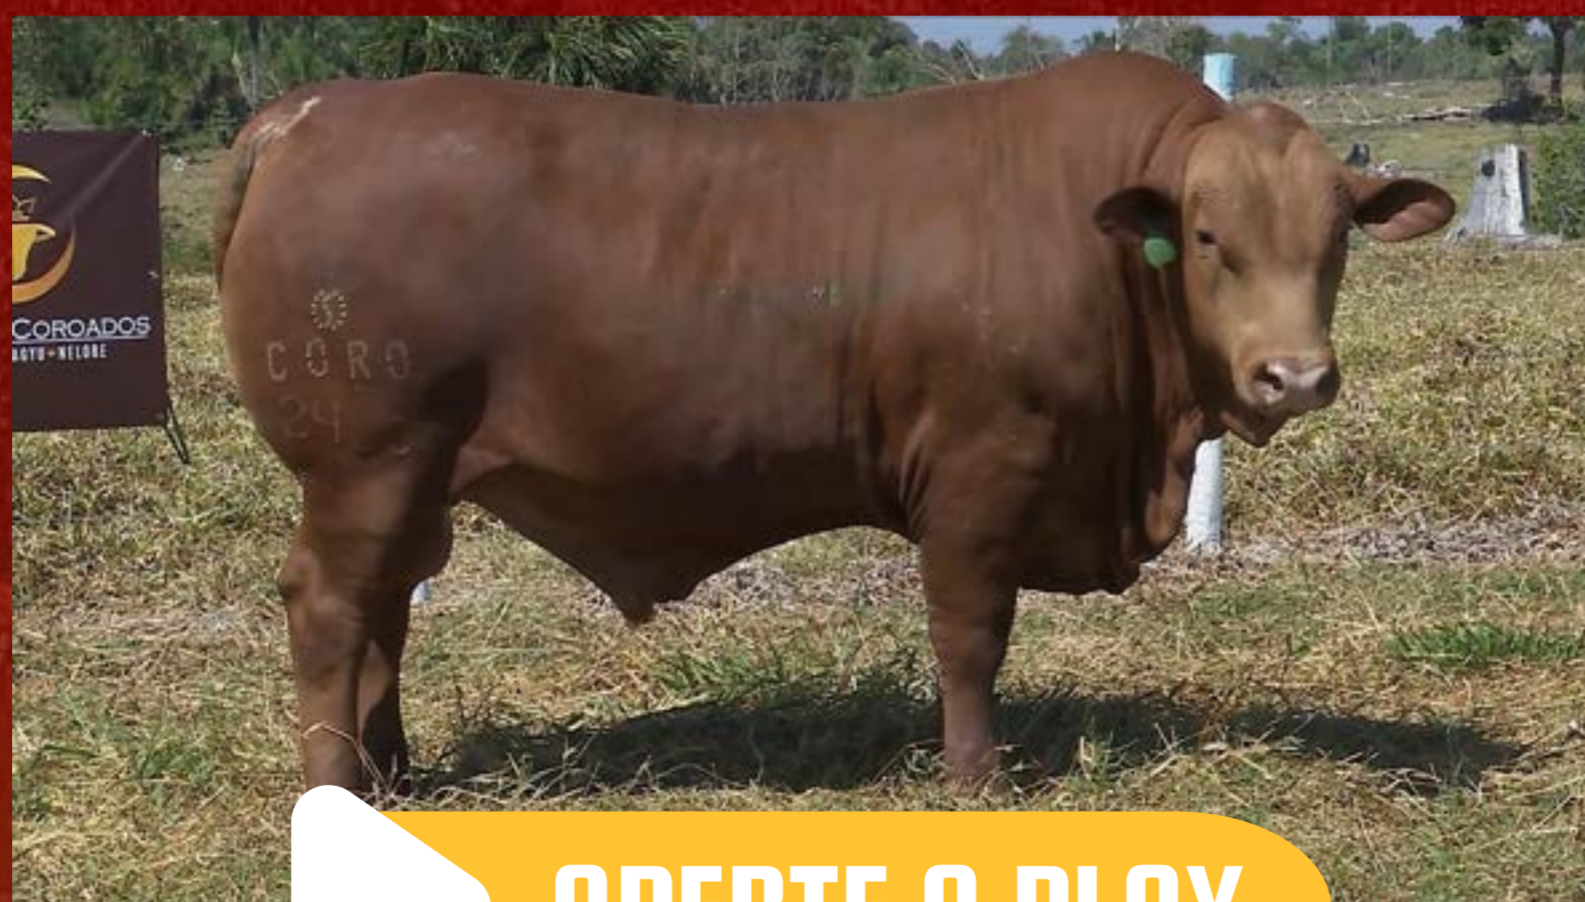

▶ **APERTE O PLAY**

GENÉTICA COROADOS
SENEPOL + WAGYU + NELORE

INDIVIDUAL

LOTE
03

CORO 2485 B4 FIV

RG.:CORO2485 ■ IDADE.:23 Meses ■ SENEPOL

PRR 1019X

ATILIO DA 3M FIV