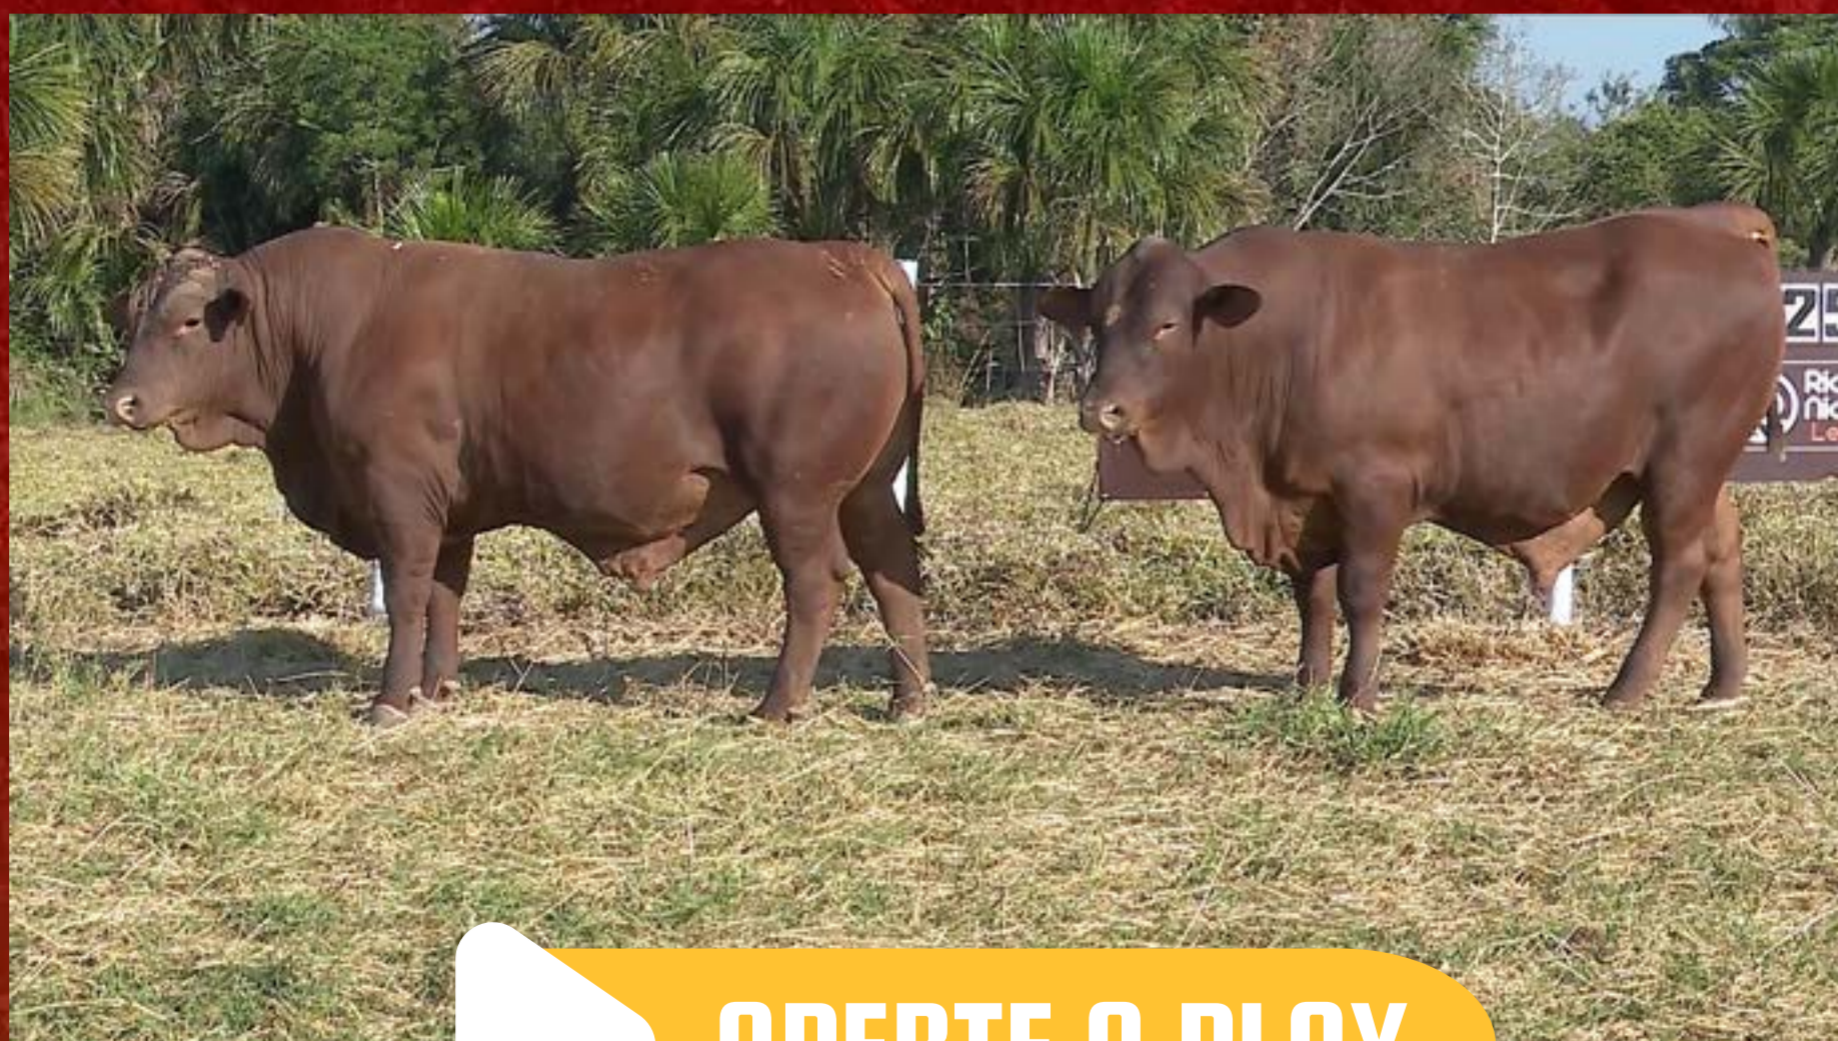

GENÉTICA COROADOS
SENEPOL+WAGYU+NELORE

PESO

606

CE

38

APERTE O PLAY