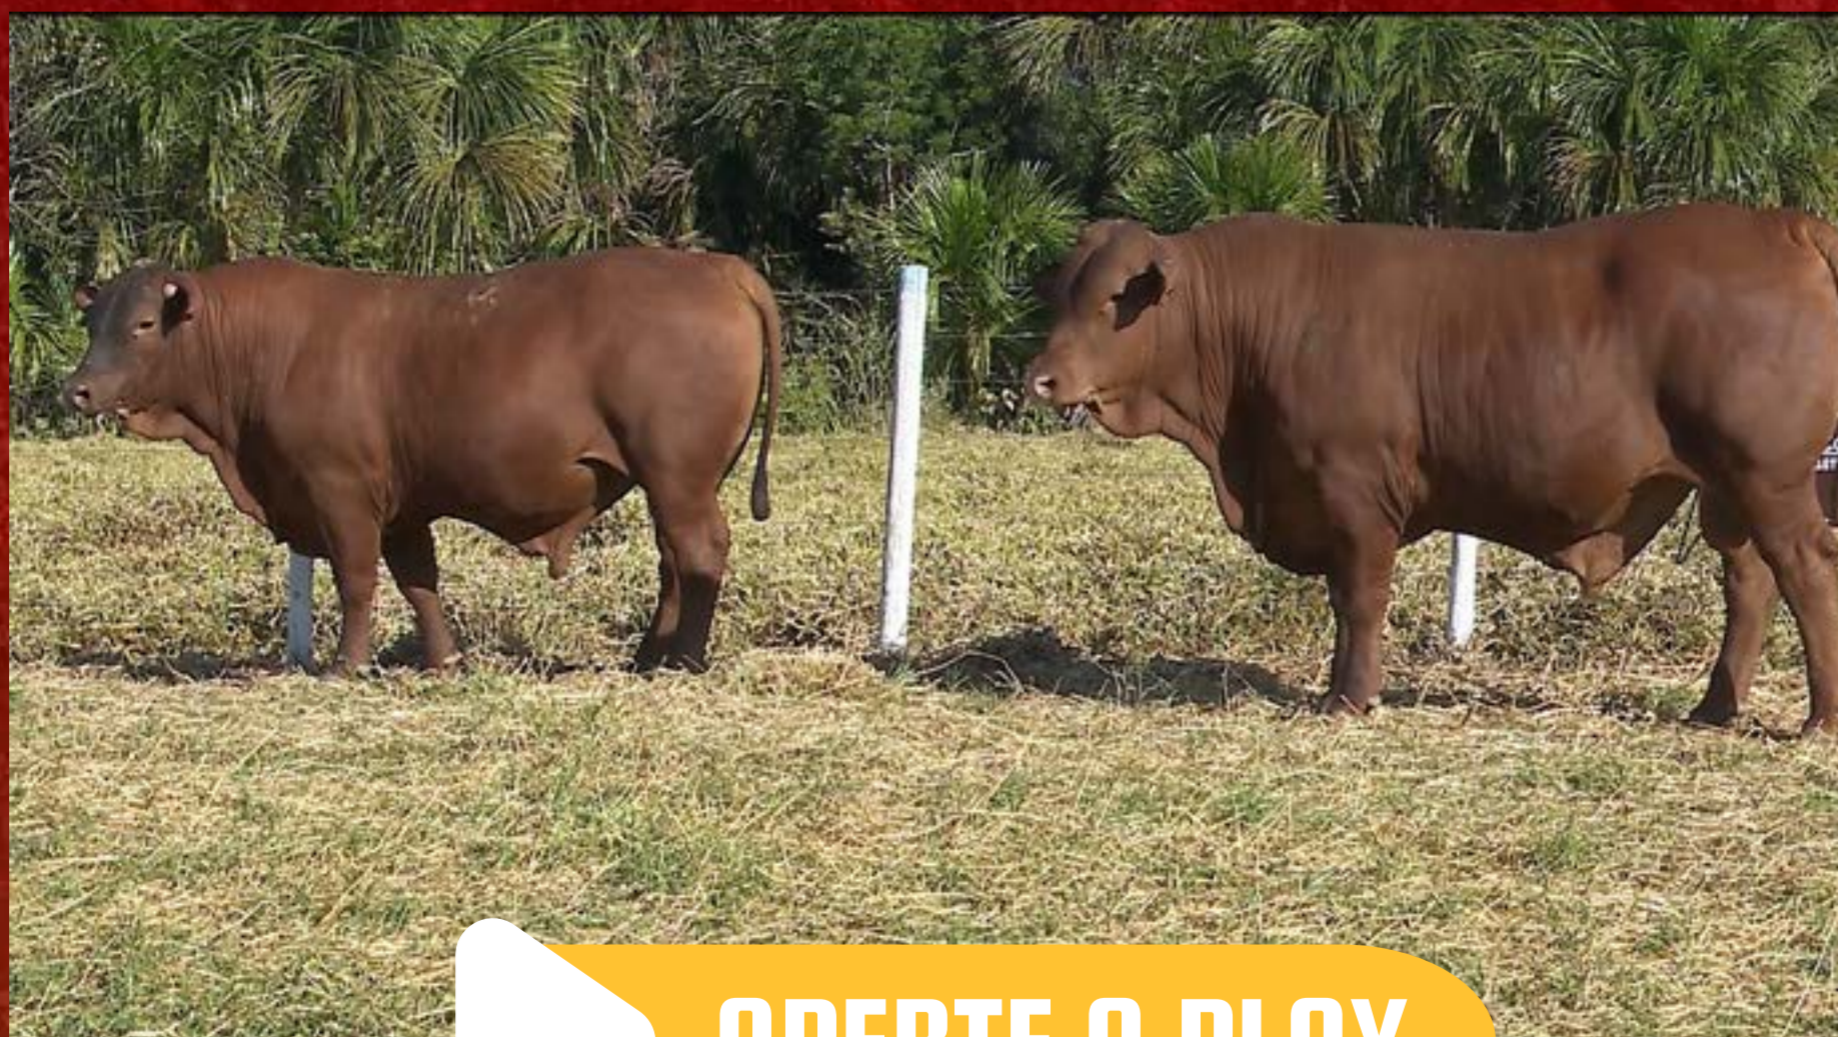

AOL	AOL/100	MAR	EGS
89,38	14,14	3,48	4,76

GENÉTICA COROADOS
SENEPOL+WAGYU+NELORE

PESO

666

CE

42

APERTE O PLAY

GENÉTICA COROADOS
SENEPOL+WAGYU+NELORE