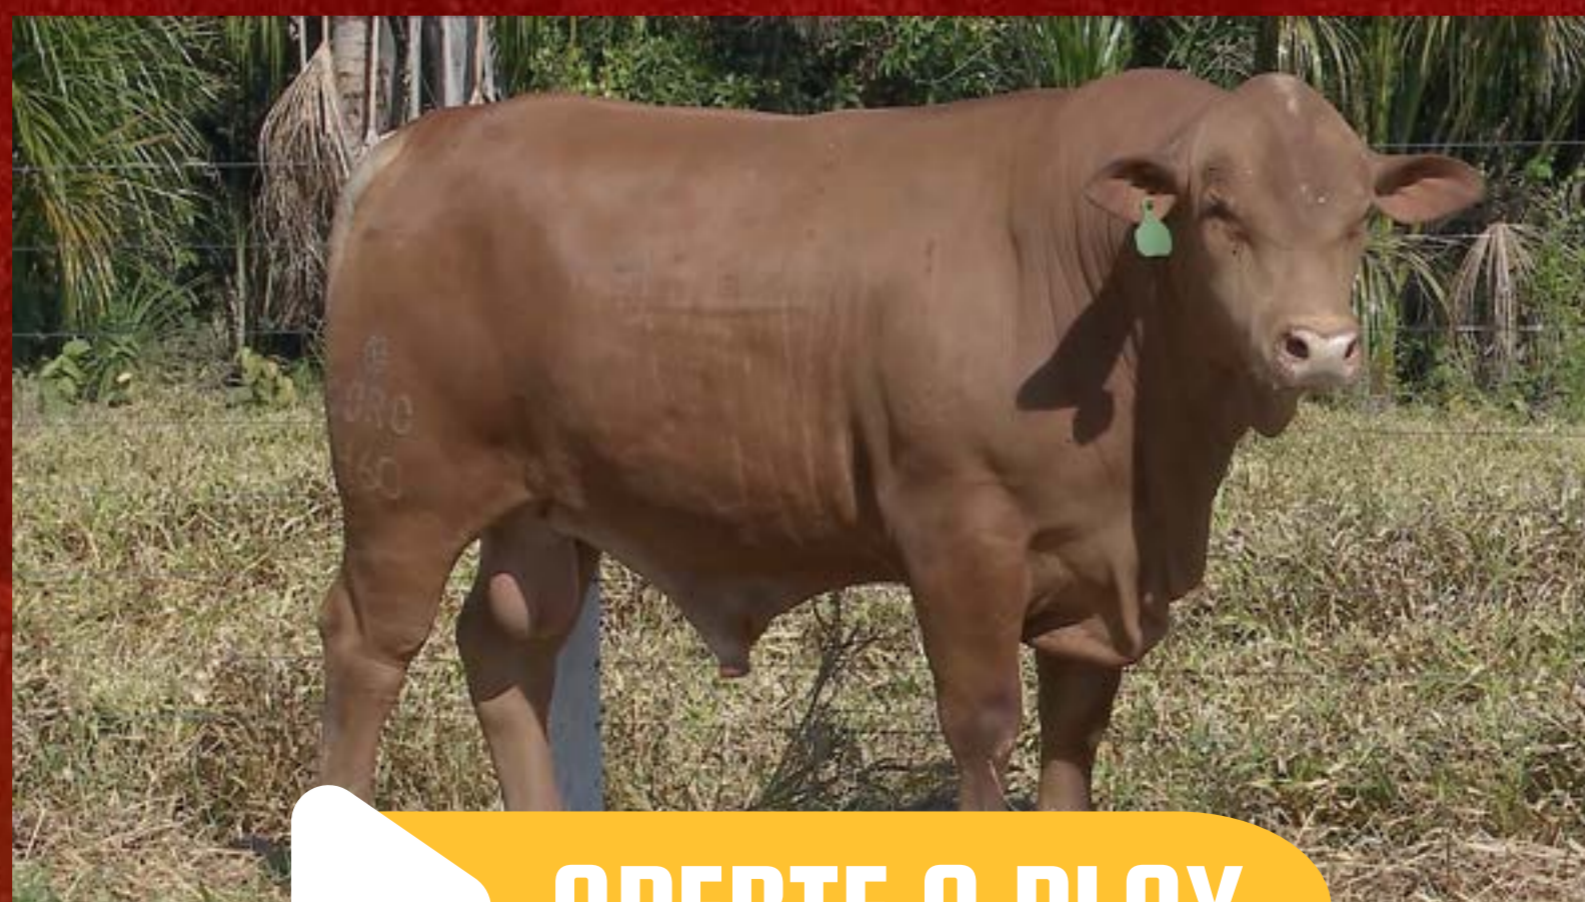

GENÉTICA COROADOS
SENEPOL + WAGYU + NELORE

INDIVIDUAL

LOTE
17

CORO 2460 B4 FIV

RG.:CORO2460 ■ IDADE.:24 Meses ■ SENEPOL

PRR 1019X

ATILIO DA 3M FIV

LARETA DA AGIR

WC 112N

0530 DA COROADOS FIV

79 DA GRAMA

X

PESO

690

CE

42

AOL

78,52

AOL/100

12,27

MAR

2,54

EGS

4,64

▶ **APERTE O PLAY**