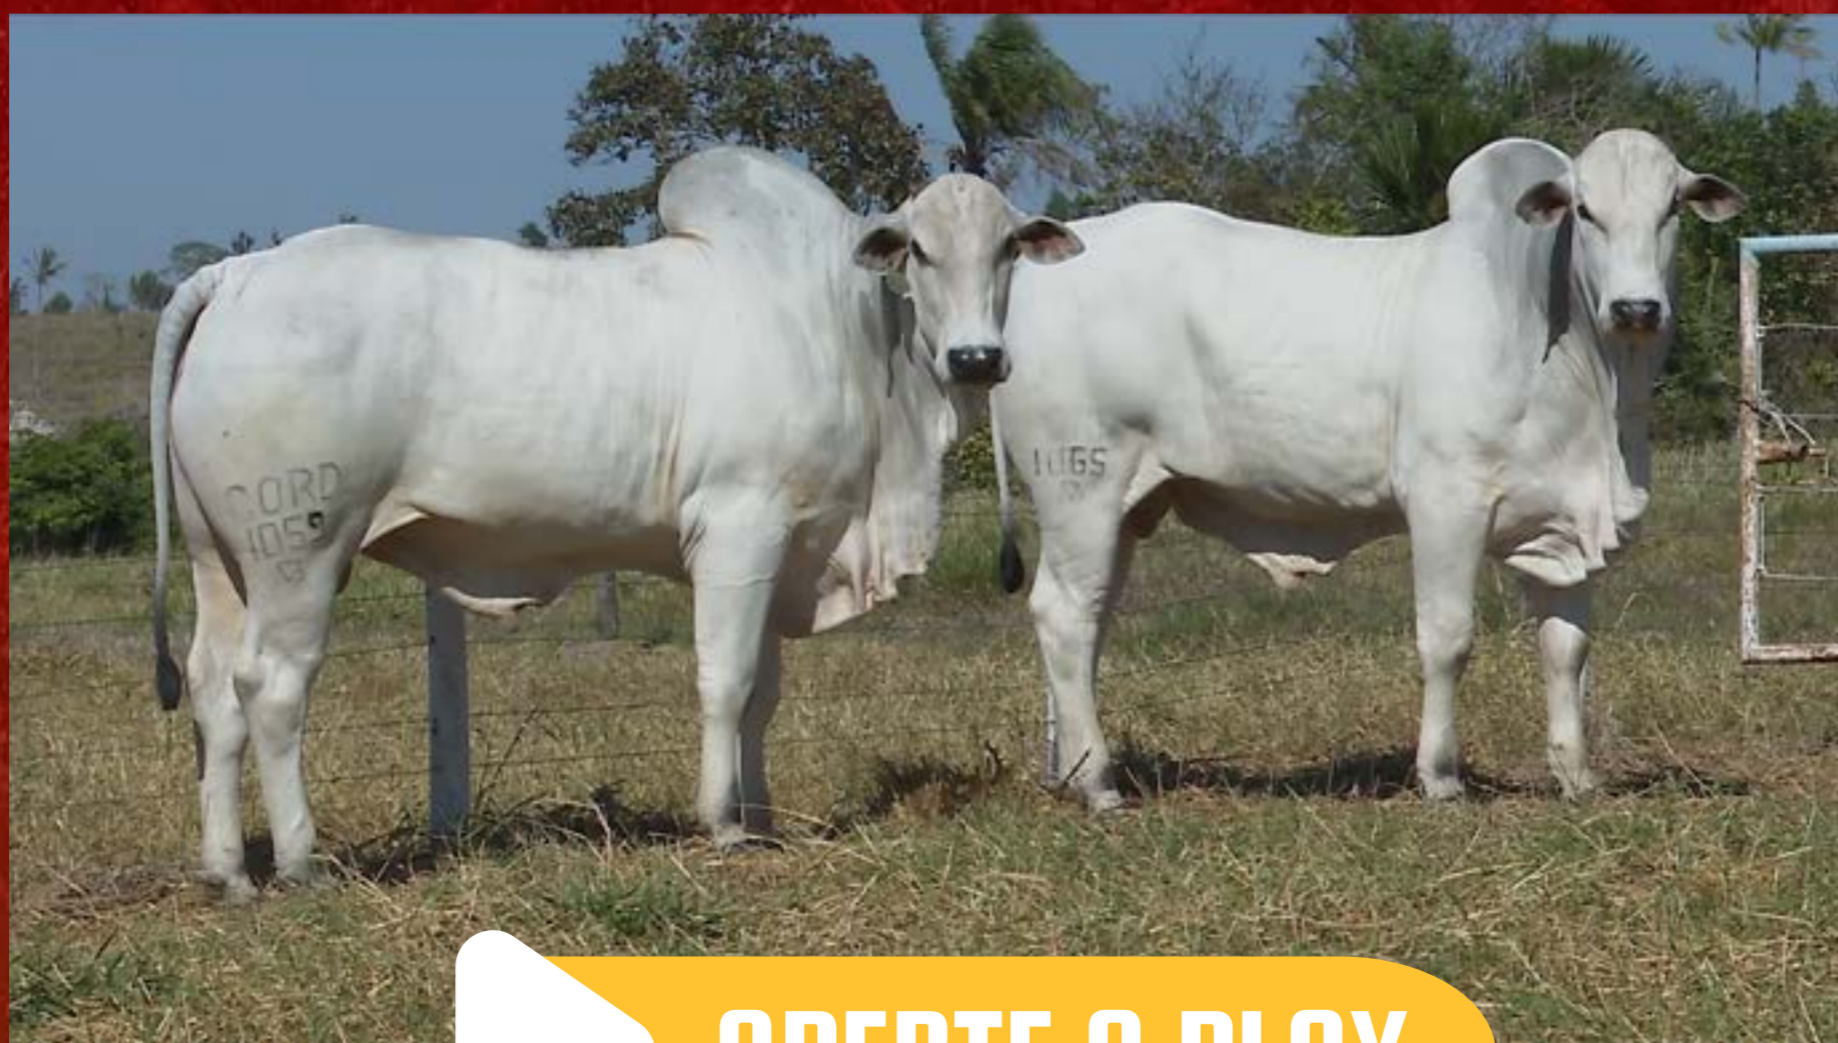

GENÉTICA COROADOS
SENEPOL+WAGYU+NELORE

PESO

630

CE

36

APERTE O PLAY