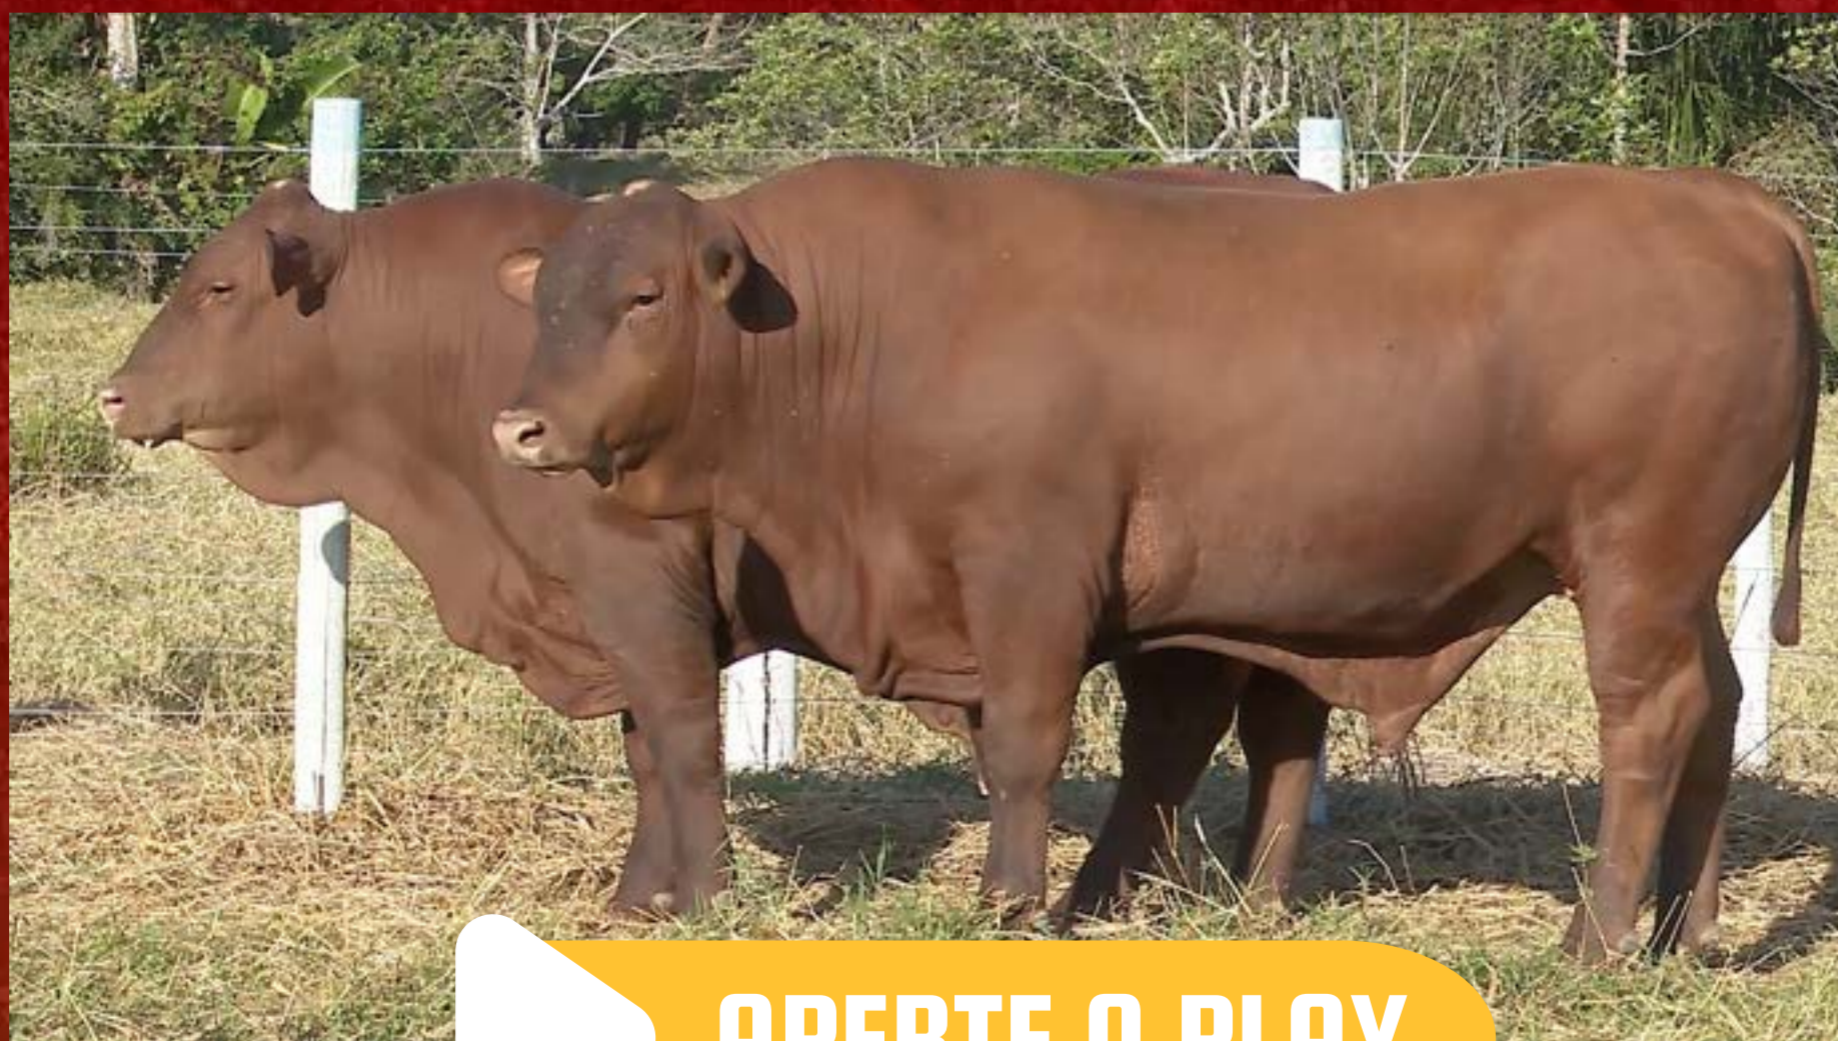

GENÉTICA COROADOS
SENEPOL+WAGYU+NELORE

PESO

592

CE

38

APERTE O PLAY