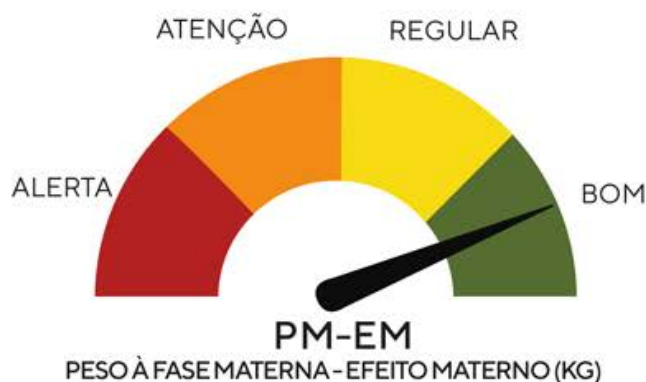

BOM

PA-ED

PESO AO ANO - EFEITO DIRETO (KG)

ATENÇÃO

REGULAR

ALERTA

BOM

PS-ED

PESO AO SOBREANO - EFEITO DIRETO

12 SETEMBRO
13h [MT] 14h [BSB]

CADASTROS E LANCES: 66 3532-0077 | 66 99927-3360

SUMÁRIO 2021

2º LEILÃO VIRTUAL

Nelore PO - Fazenda Santa Luzia
A genética melhoradora

neloreAZ

21 ANOS DE DEDICAÇÃO E FOCO NA PECUÁRIA!

MONITORAMENTO GENÉTICO

MATERNAS

RAÇA: NELORE

FAZENDA: SANTA LUZIA

DADOS:

12 SETEMBRO
13h [MT] 14h [BSB]

CADASTROS E LANÇES: 66 3532-0077 | 66 99927-3360

SUMÁRIO 2021

2º LEILÃO VIRTUAL

Nelore PO - Fazenda Santa Luzia
A genética melhoradora

neloreAZ

21 ANOS DE DEDICAÇÃO E FOCO NA PECUÁRIA!

MONITORAMENTO GENÉTICO

DADOS:

REPRODUTIVAS