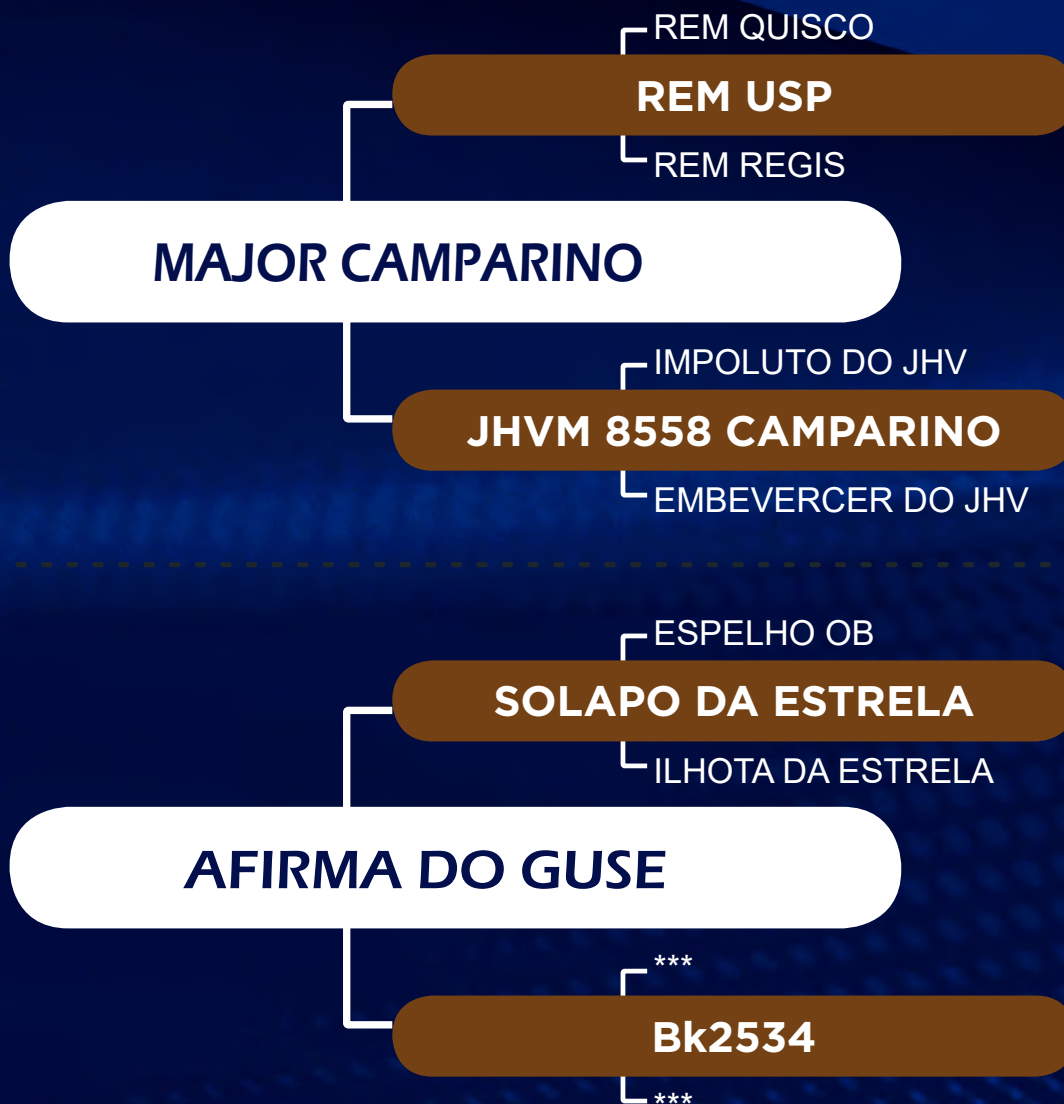

CLIQUE NA IMAGEM

PARA VER O
VÍDEO DO LOTE

INDIVIDUAL

anelore
GUSE

LOTE

06

1681 FIV DO GUSE

RG: GHLE 1681 • NASC.: 06/08/2018 • 32 MESES • MACHO