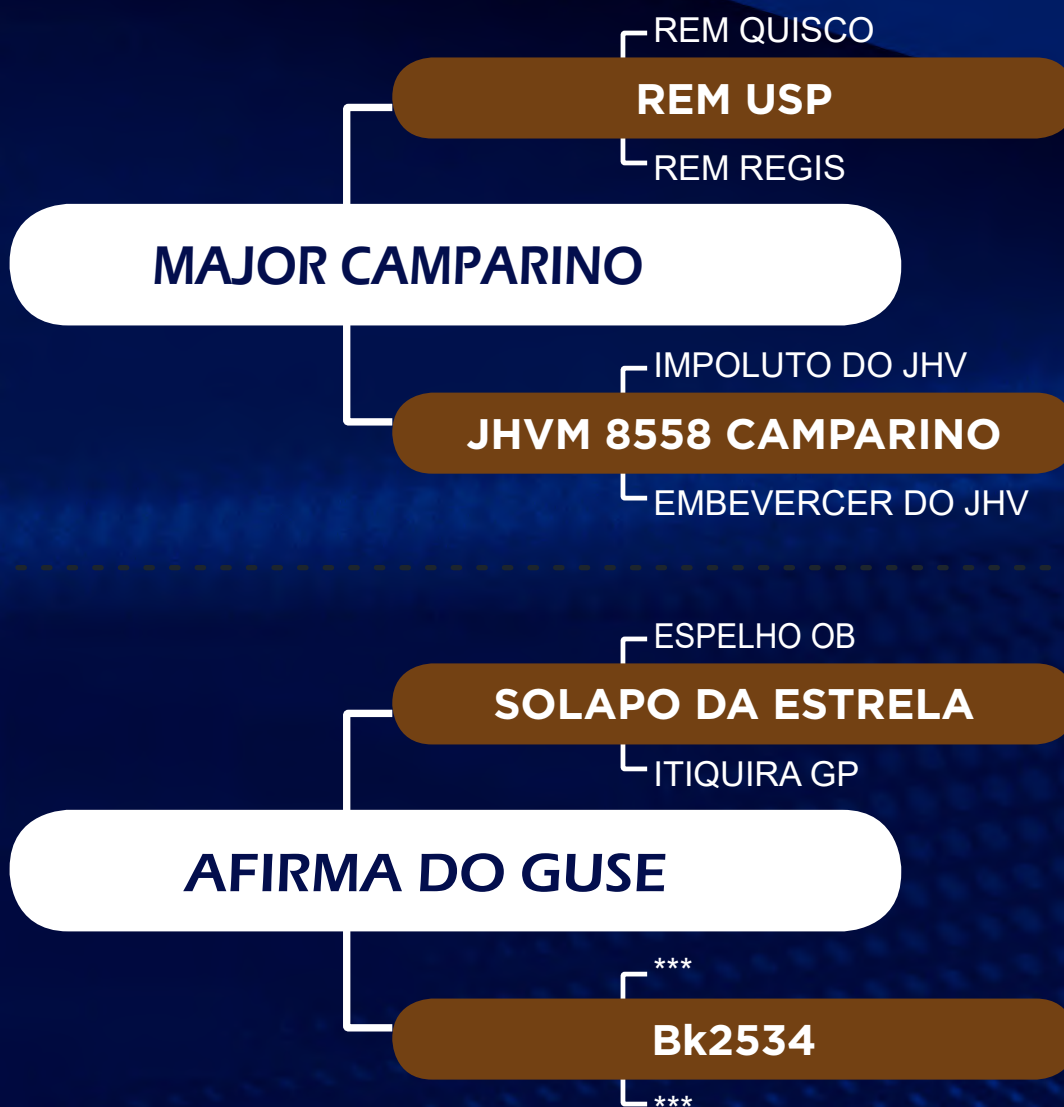

INDIVIDUAL

anelore
GUSE

LOTE

16

1678 FIV DO GUSE

RG: GHLE 1678 • NASC.: 04/08/2018 • 32 MESES • MACHO

• **PESO: 813 Kg** • **CE: 41 cm** •

(iABCZg: 10,3 • DECA: 2)