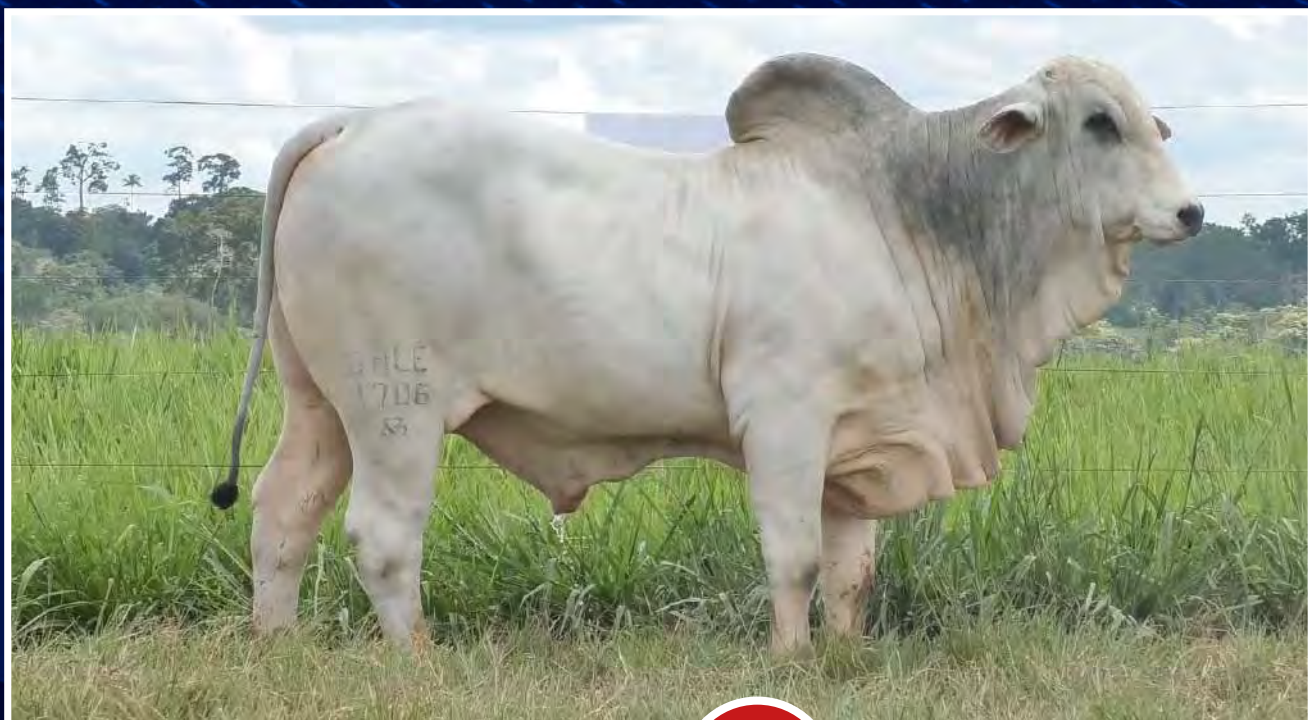

1684 FIV DO GUSE

RG: GHLE 1684 • NASC.: 06/08/2018 • 32 MESES • MACHO

• **PESO: 787 Kg** • **CE: 43 cm** •

(iABCZg: 8,23 • DECA: 2)

CLIQUE NA IMAGEM

PARA VER O
VÍDEO DO LOTE

INDIVIDUAL

anelore
GUSE

LOTE

08

1706 FIV DO GUSE

RG: GHLE 1706 • NASC.: 12/08/2018 • 32 MESES • MACHO

• **PESO: 812 Kg** • **CE: 41 cm** •

(iABCZg: 12,5 • DECA: 1)

CLIQUE NA IMAGEM

PARA VER O
VÍDEO DO LOTE

INDIVIDUAL

anelore
GUSE

LOTE

09

MADARO DO GUSE

RG: GHLE 1725 • NASC.: 03/09/2018 • 31 MESES • MACHO

• **PESO: 801 Kg** • **CE: 43 cm** •

(iABCZg: 8,77 • DECA: 2)