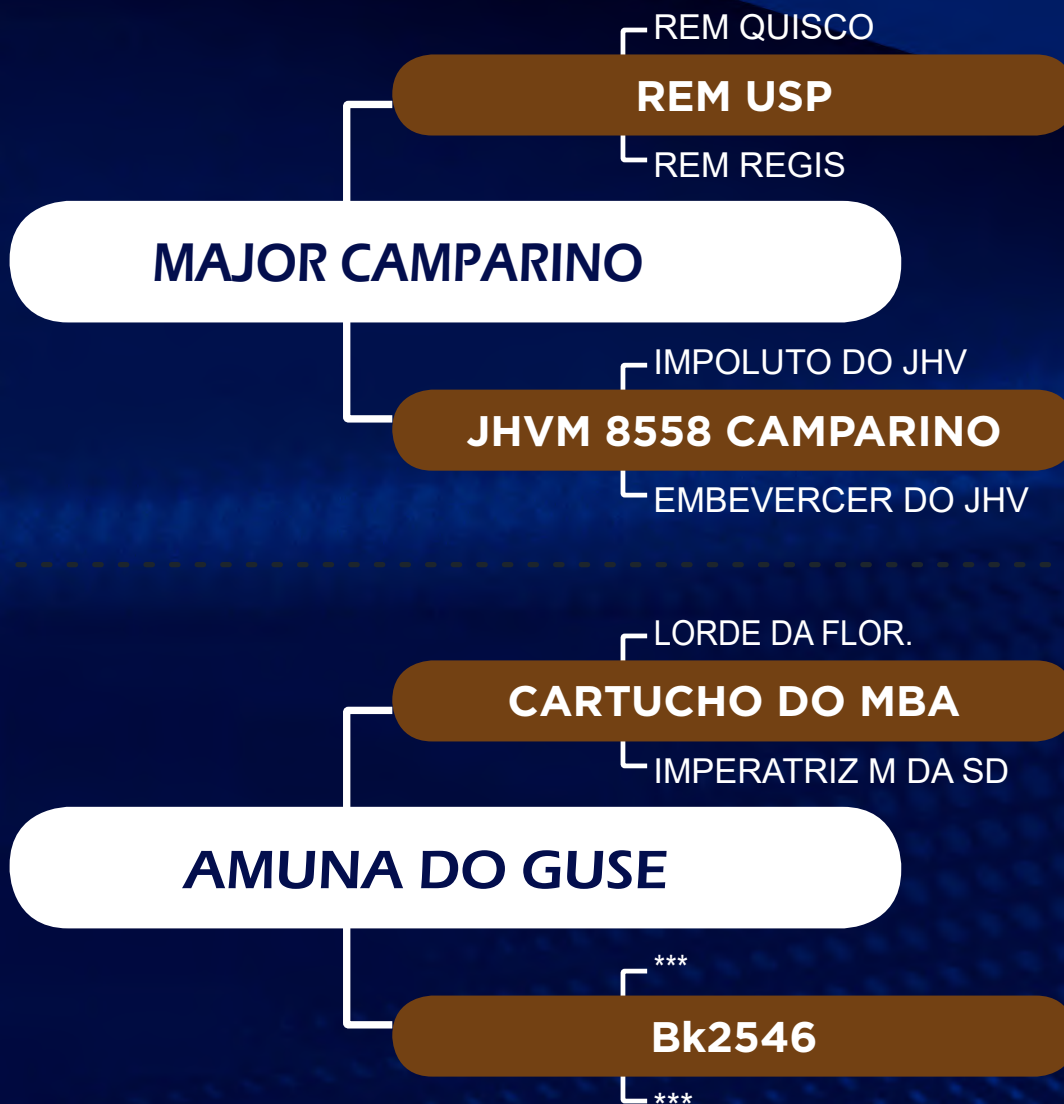

PARA VER O
VÍDEO DO LOTE

INDIVIDUAL

anelore
GUSE

LOTE

32

MAGARO DO GUSE

RG: GHLE 1751 • NASC.: 17/09/2018 • 31 MESES • MACHO

• **PESO: 621 Kg** • **CE: 41 cm** •

(iABCZg: 8,31 • DECA: 2)

CLIQUE NA IMAGEM

PARA VER O
VÍDEO DO LOTE

INDIVIDUAL

anelore
GUSE

LOTE

33

MAGNESIO DO GUSE