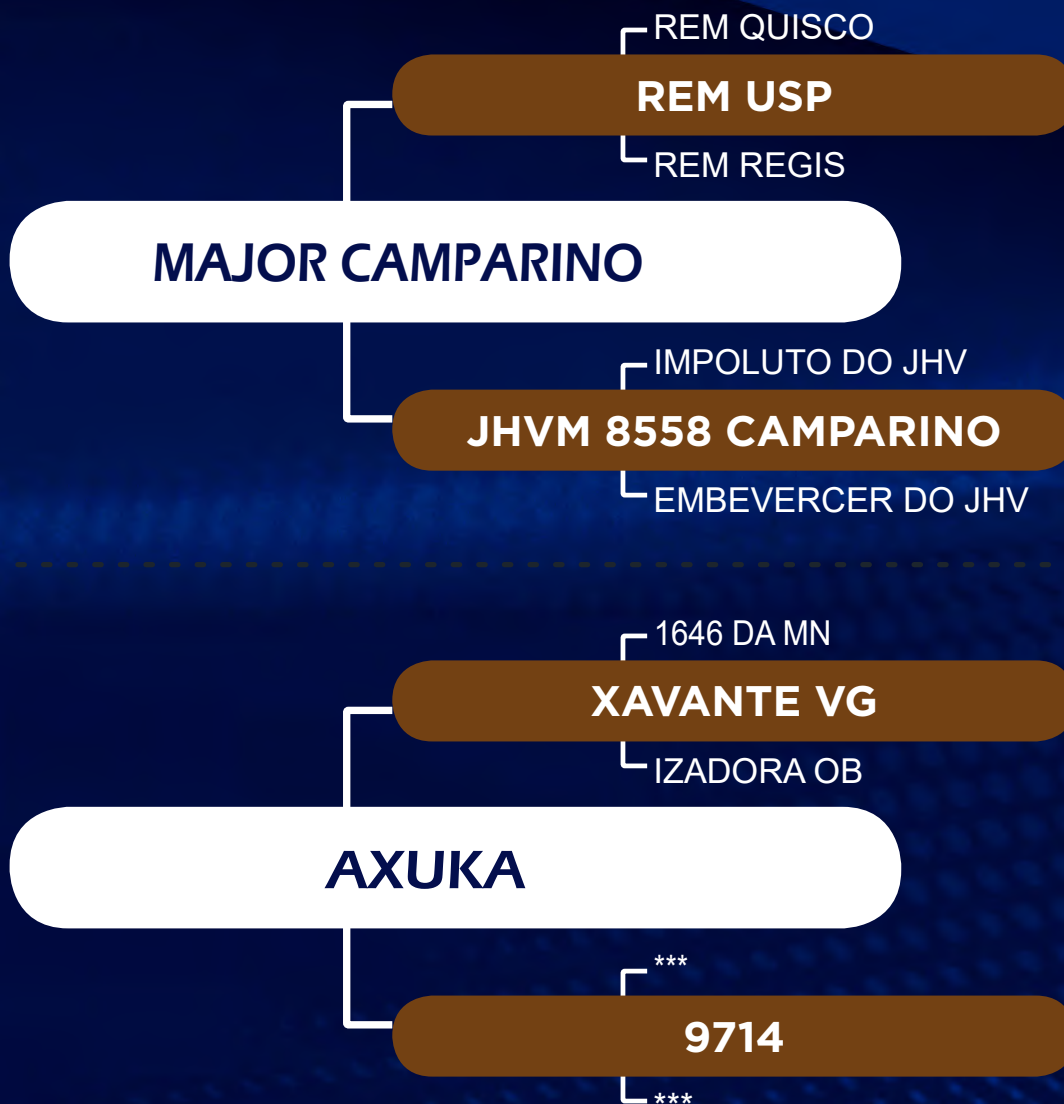

(iABCZg: 6,57 • DECA: 3)

CLIQUE NA IMAGEM

PARA VER O
VÍDEO DO LOTE

INDIVIDUAL

anelore
GUSE

LOTE

37

MANETTE DO GUSE

RG: GHLE 1812 • NASC.: 06/10/2018 • 30 MESES • MACHO

• **PESO: 685Kg** • **CE: 36 cm** •

(iABCZg: 8,03 • DECA: 2)

CLIQUE NA IMAGEM

PARA VER O
VÍDEO DO LOTE

INDIVIDUAL

anelore
GUSE

LOTE
38

MANDANTE DO GUSE

RG: GHLE 1829 • NASC.: 25/10/2018 • 30 MESES • MACHO

• PESO: 627 Kg • CE: 38 cm •

(iABCZg: 7,08 • DECA: 3)

CLIQUE NA IMAGEM

PARA VER O
VÍDEO DO LOTE

INDIVIDUAL

anelore
GUSE