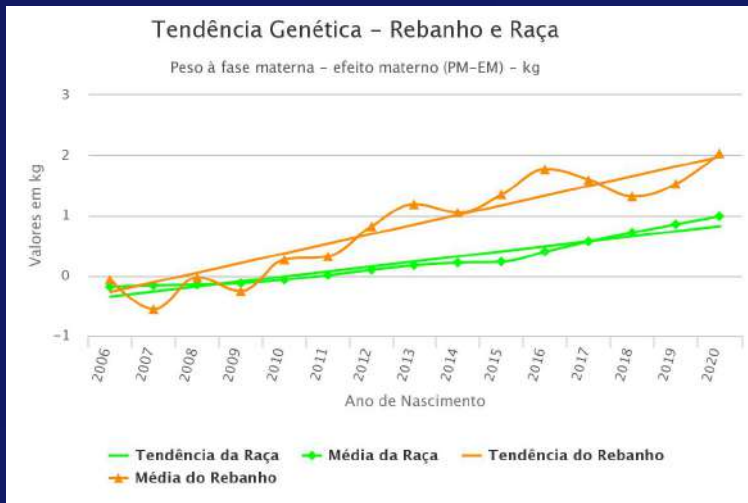

Queremos contribuir para a evolução genética de nossos clientes; queremos contribuir para a Pecuária de Colíder e região queremos contribuir para Pecuária do Mato Grosso..."

Diego de Souza Lourenço Gil

Prosperre Assessoria

Gestor Genético da Nelore ONO

TENDÊNCIA GENÉTICA - REBANHO E RAÇA

PESO À DESMAMA - EFEITO DIRETO(PD-ED) - KG

PESO À FASE MATERNA - EFEITO MATERNO(PM-EM) - KG

PESO AO SOBREANO - EFEITO DIRETO (PS - ED) - KG