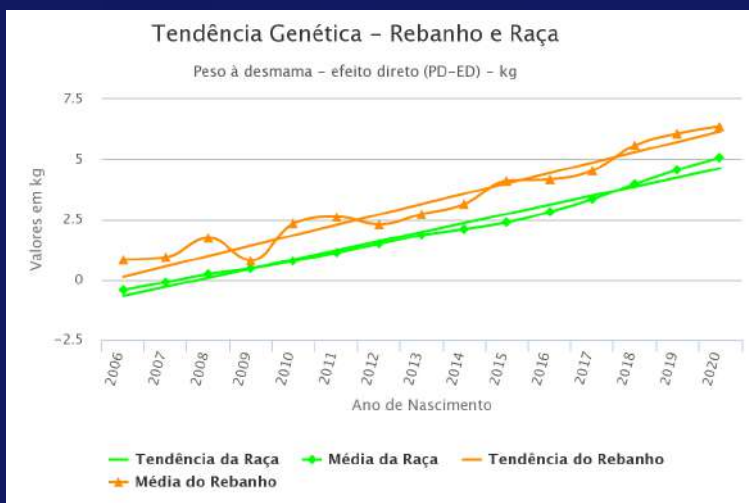

Queremos contribuir para a evolução genética de nossos clientes; queremos contribuir para a Pecuária de Colíder e região queremos contribuir para Pecuária do Mato Grosso..."

Diego de Souza Lourenço Gil

Prosperre Assessoria

Gestor Genético da Nelore ONO

TENDÊNCIA GENÉTICA - REBANHO E RAÇA

PESO À DESMAMA - EFEITO DIRETO(PD-ED) - KG

PESO À FASE MATERNA - EFEITO MATERNO(PM-EM) - KG

PESO AO SOBREANO - EFEITO DIRETO (PS - ED) - KG