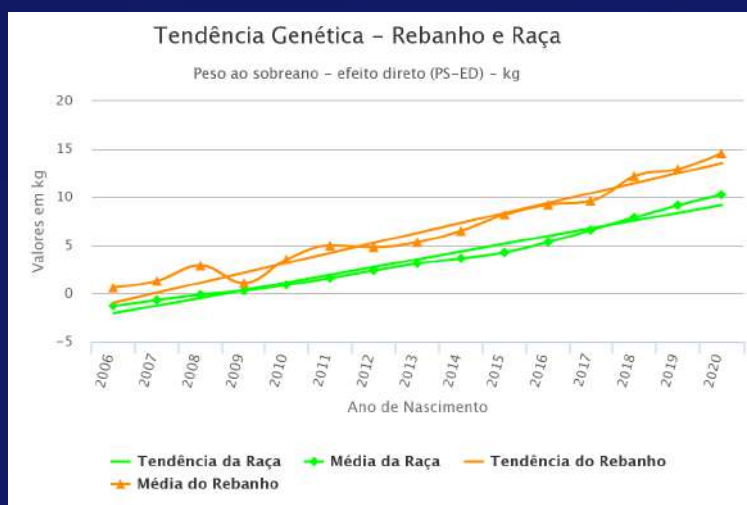

Prosperre Assessoria

Gestor Genético da Nelore ONO

TENDÊNCIA GENÉTICA - REBANHO E RAÇA

PESO À DESMAMA - EFEITO DIRETO(PD-ED) - KG

PESO À FASE MATERNA - EFEITO MATERNO(PM-EM) - KG

PESO AO SOBREANO - EFEITO DIRETO (PS - ED) - KG

Associação Brasileira dos Criadores de Zebu - Todos os direitos estão reservados - 2010
Site melhor visualizado no Internet Explorer 10 ou superior e a tela no formato 1024x768

NELORE

ONO

2231 DA ONO

RG: ONO-2231 · Nasc.: 19/11/2018 · Macho · 30 meses