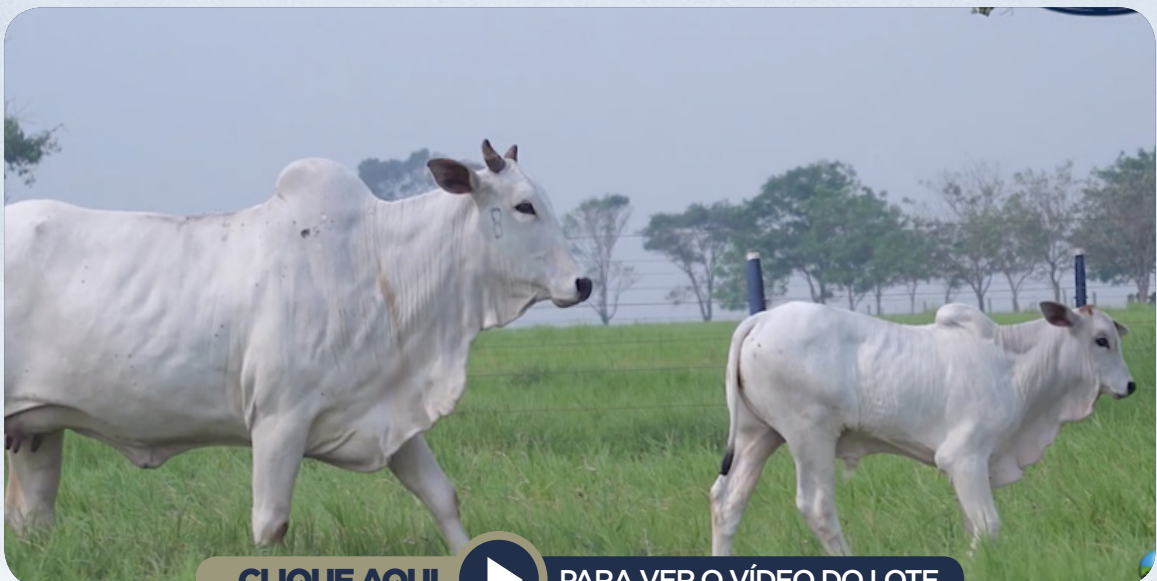

José Olavo Borges Mendes e Filhos - VRJO

VIRAL DA VRJO

RG: VRJO A 6138 • NASC.: 07/12/2018 • FÊMEA

B4853 DA MN

B9707 DA MN

B6162 DA MN

TOYOTA MAT.

RAMBO DA MN

MIRAGEM MAT.

KOILA DA MAT.

GAROTO TE DE NAVIRAÍ

JABRIEL FIV DE NAVIRAÍ

FILUSTRIA DE NAVIRAÍ

TULIPA DA VRJO

EMERGIDO DE NAVIRAÍ

ODAIANA DA VRJO

ENGREDE DA VRJO

Peso: 711 Kg

	iABCZ / PMGZ	PD (kg)	PS (kg)	PM-EM(kg)	IPP (dias)	STAY%	PE-365(cm)	PE-450(cm)	AOL(cm²)	ACAB(mm)	MARg(%)
DEP	8,94	4,77	7,58	2,18	-8,92	32,78	0,018	-0,087	1,259	-0,798	-1,83
DECA	2	2	3	1	3	3	6	7	2	8	10

AVALIAÇÃO DE CARCAÇA - ATUAL							
PESO	AOL	AOL / 100kg	RATIO	MAR	EGS	EGS / 100kg	PICANHA
696	89,66	12,88	0,59	5,14	12,73	1,83	23,06

Parida de macho (VRJO A7231) do CAMAROTE DA S.NICE desde 07/09/2023
iABCZg (cria): 17,43 • DECA: 1

CLIQUE AQUI

PARA VER O VÍDEO DO LOTE