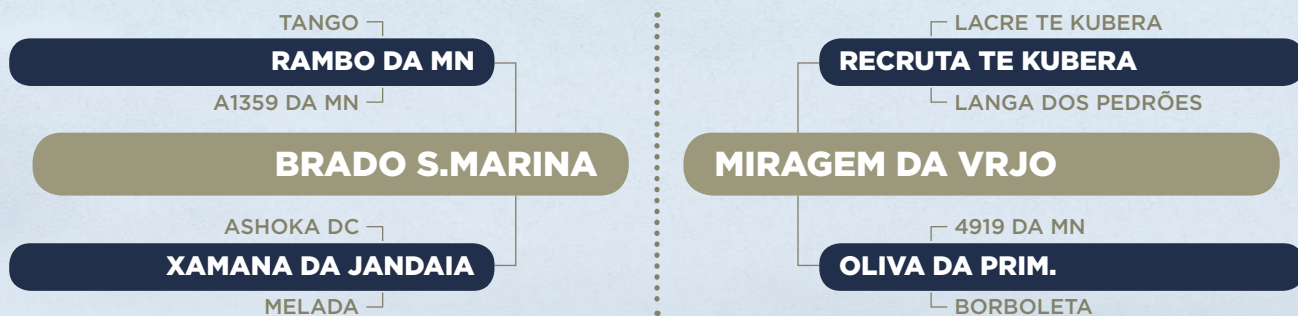

SOMBRA DA VRJO

RG: VRJO A 5206 • NASC.: 10/10/2015 • FÊMEA

Peso: 843 Kg

	iABCZ / PMGZ	PD (kg)	PS (kg)	PM-EM(kg)	IPP (dias)	STAY%	PE-365(cm)	PE-450(cm)	AOL(cm²)	ACAB(mm)	MARg(%)
DEP	9,74	5,22	13,91	0,54	-13,55	30,01	0,253	0,204	0,909	-0,612	-0,84
DECA	2	2	1	5	2	6	4	5	3	8	9

AVALIAÇÃO DE CARCAÇA - ATUAL							
PESO	AOL	AOL / 100kg	RATIO	MAR	EGS	EGS / 100kg	PICANHA
828	118,23	14,28	0,7	4,6	23,53	2,84	24,48

Prenhe do SECRETO FIV MAFRA (CAMT 9072) desde 14/09/2023.
Previsão de parto: 15/06/2024 até 25/07/2024
iABCZg (ventre): 20,065 • DECA: 1