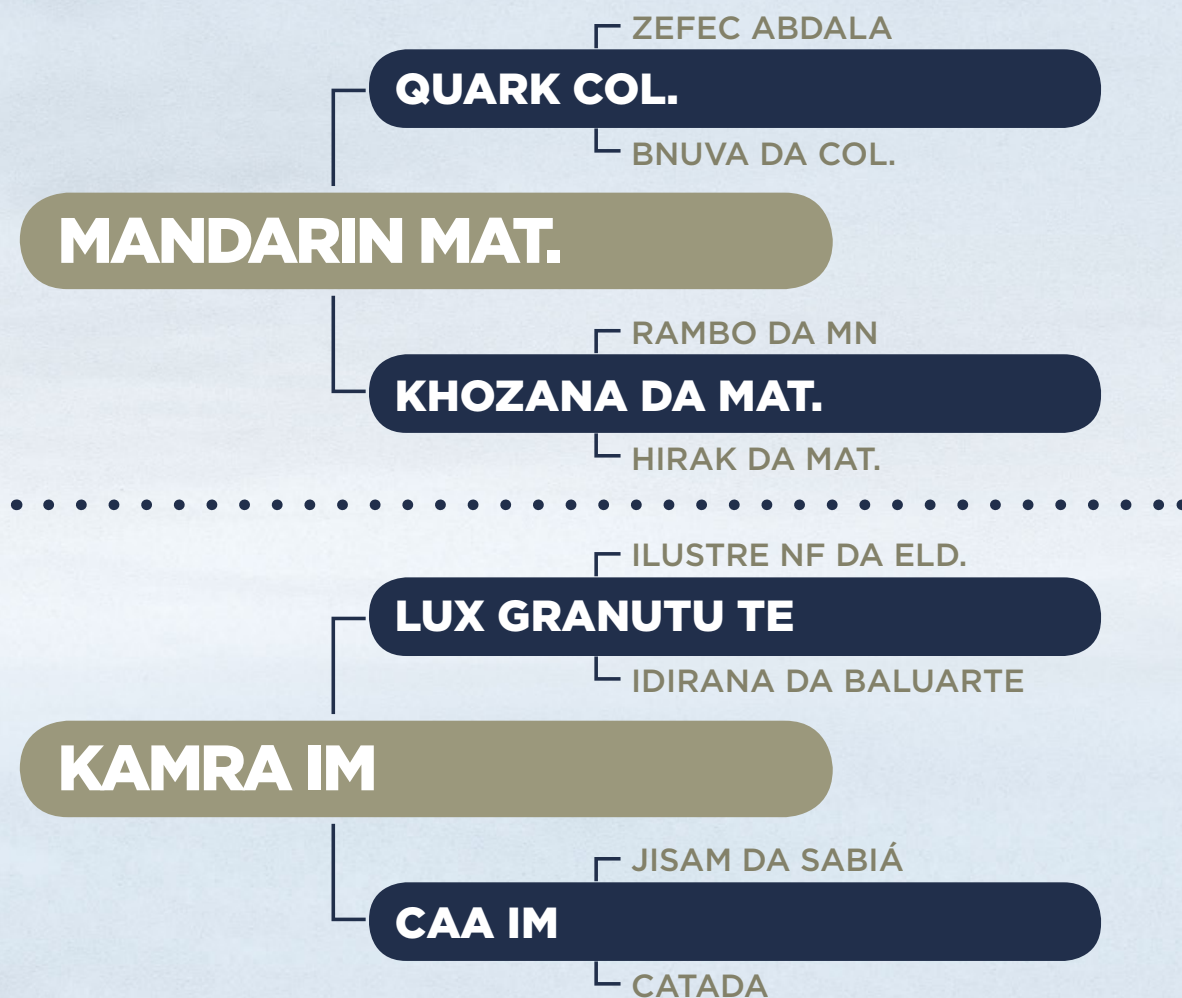

Nelore WAMA - Wilson Antonio Martinelli

2387 WAMA

RG: WAMA 2387 • NASC.: 17/10/2017 • FÊMEA