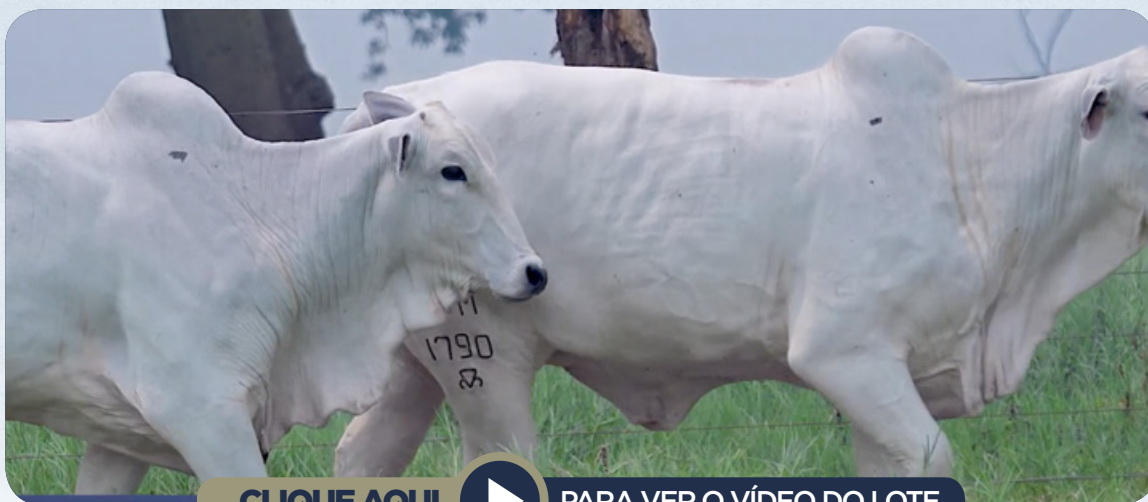

José Olavo Borges Mendes e Filhos - VRJO

APIAI M.DA SERRA

RG: VRJM 1744 • NASC.: 30/10/2020 • FÊMEA

REM QUISCO

REM USP

REM RÉGIS

HATOR FIV DA BOTICÃO

EVERESTE S.MARINA

TOADA DA BOTICÃO

GEMA III TE BOTICÃO

SAMARITANO CAMPARINO

APACHE CAMPARINO

MOQUECA DO JHV

UDÉLIA M.DA SERRA

VENCIUS RG

RABICA M.DA SERRA

HEDY M.DA SERRA

Peso: 543 Kg

	iABCZ / PMGZ	PD (kg)	PS (kg)	PM-EM(kg)	IPP (dias)	STAY%	PE-365(cm)	PE-450(cm)	AOL(cm²)	ACAB(mm)	MARg(%)
DEP	7,98	2,66	9,73	1,38	-8,42	31,62	0,527	0,734	-0,083	-0,927	-0,52
DECA	3	4	2	3	3	4	2	2	6	9	8

AVALIAÇÃO DE CARCAÇA - ATUAL

PESO	AOL	AOL / 100kg	RATIO	MAR	EGS	EGS / 100kg	PICANHA
528	85,09	16,12	0,53	4,52	5,18	0,98	12,24

Prenhe do SECRETO FIV MAFRA (CAMT 9072) desde 12/08/2023.

Previsão de parto: 13/05/2024 até 22/06/2024

iABCZg (ventre): 19,185 • DECA: 1

BULGÁRIA M.DA SERRA

RG: VRJM 1790 • NASC.: 19/01/2021 • FÊMEA

QUARK COL.

ABSOLUÍDO OB

PAPELETA OB

PLANALTO OB

ESPELHO OB

SURPREZA OB

BARBA

OFICIAL DA SM

QUADRADÃO DE CV

OPULÊNCIA DE CV

URUANA M.DA SERRA

VASUÁ DA GR

PAINA M.DA SERRA

MÔNICA M.DA SERRA

Peso: 569 Kg

AVALIAÇÃO DE CARCAÇA - ATUAL

PESO	AOL	AOL / 100kg	RATIO	MAR	EGS	EGS / 100kg	PICANHA
554	104	18,77	0,58	4,15	10,35	1,87	13,18

Prenhe do MALAIO DA S.NICE (GRI C1082) desde 14/09/2023.

Previsão de parto: 15/06/2024 até 25/07/2024

iABCZg (ventre): 19,395 • DECA: 1

CLIQUE AQUI

PARA VER O VÍDEO DO LOTE