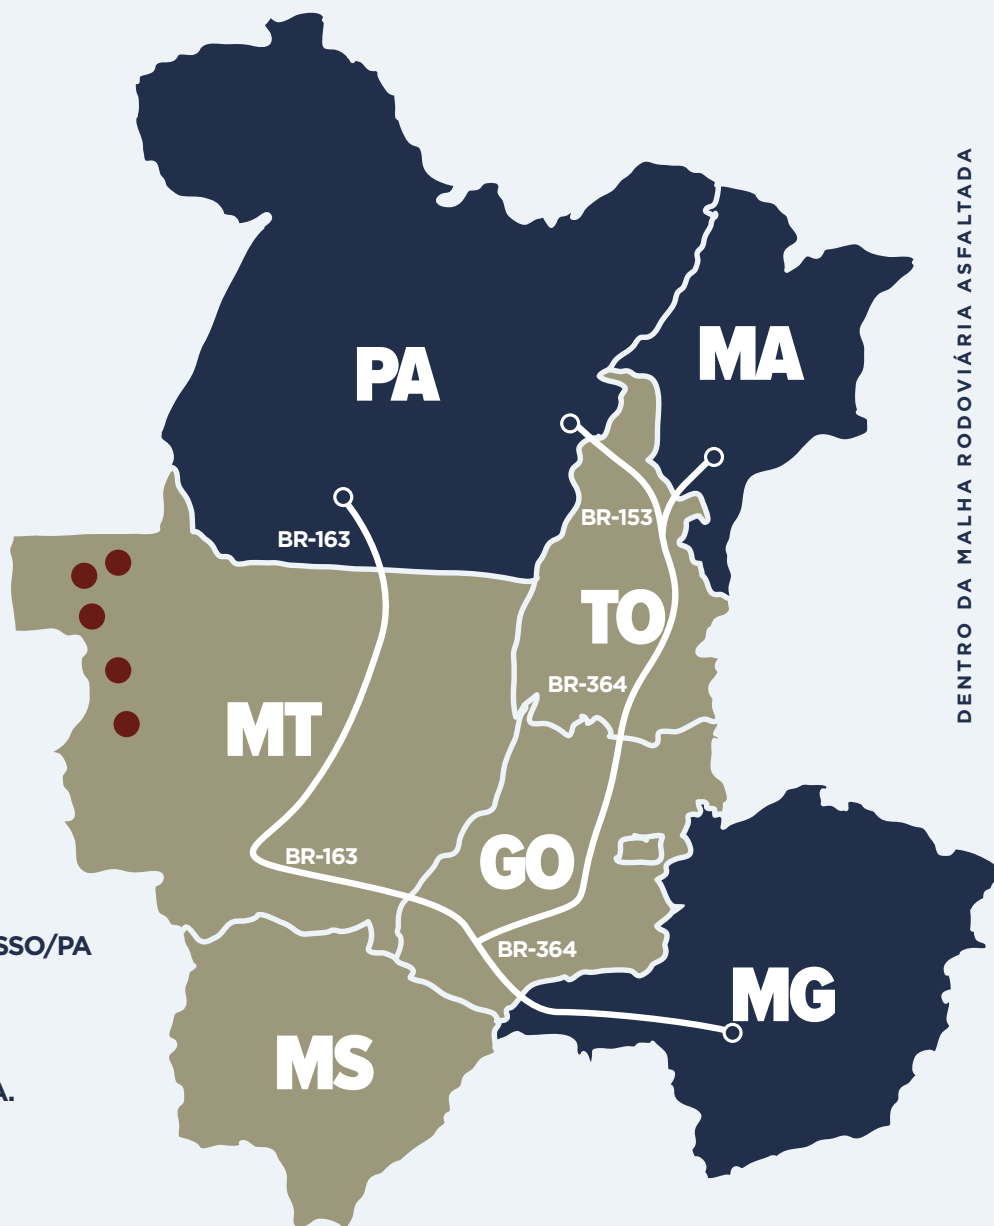

DENTRO DA MALHA RODOVIÁRIA ASFALTADA

ROTAS DE ENTREGA:

PARÁ/PA

ROTA BR-163 ATÉ NOVO PROGRESSO/PA
ROTA BR-153 ATÉ MARABÁ/PA

MARANHÃO/MA

ROTA BR-153 ATÉ IMPERATRIZ/MA.

MINAS GERAIS/MG

ROTA ATÉ UBERABA/MG