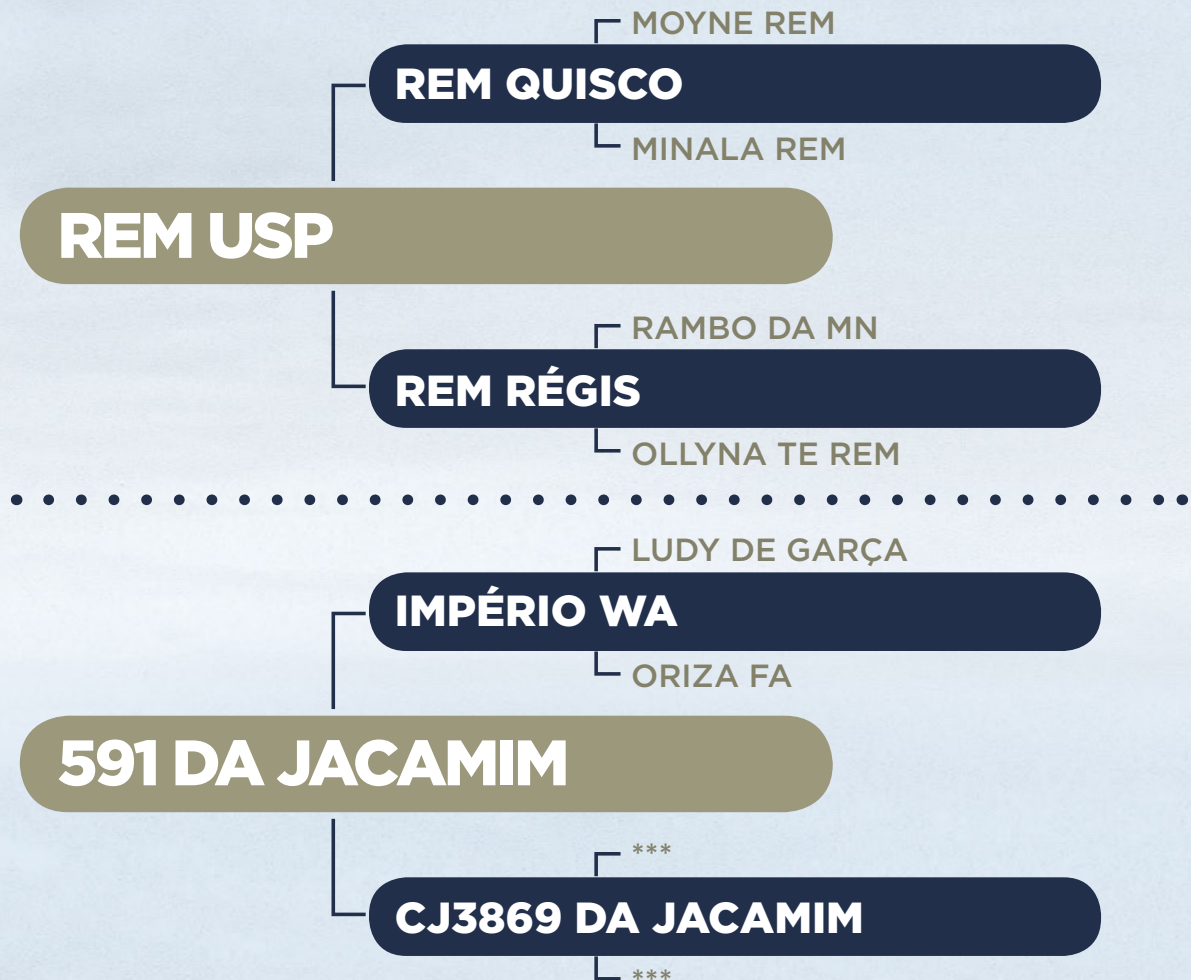

Matriz muito bem caracterizada, ótima linha de dorso e muito bem pigmentada.

CLIQUE AQUI

PARA VER O VÍDEO DO LOTE

Marcos Martins Villela

BIGOTA DA JACAMIM

RG: MMVA 462 • NASC.: 27/12/2014 • FÊMEA

Peso: 628 Kg