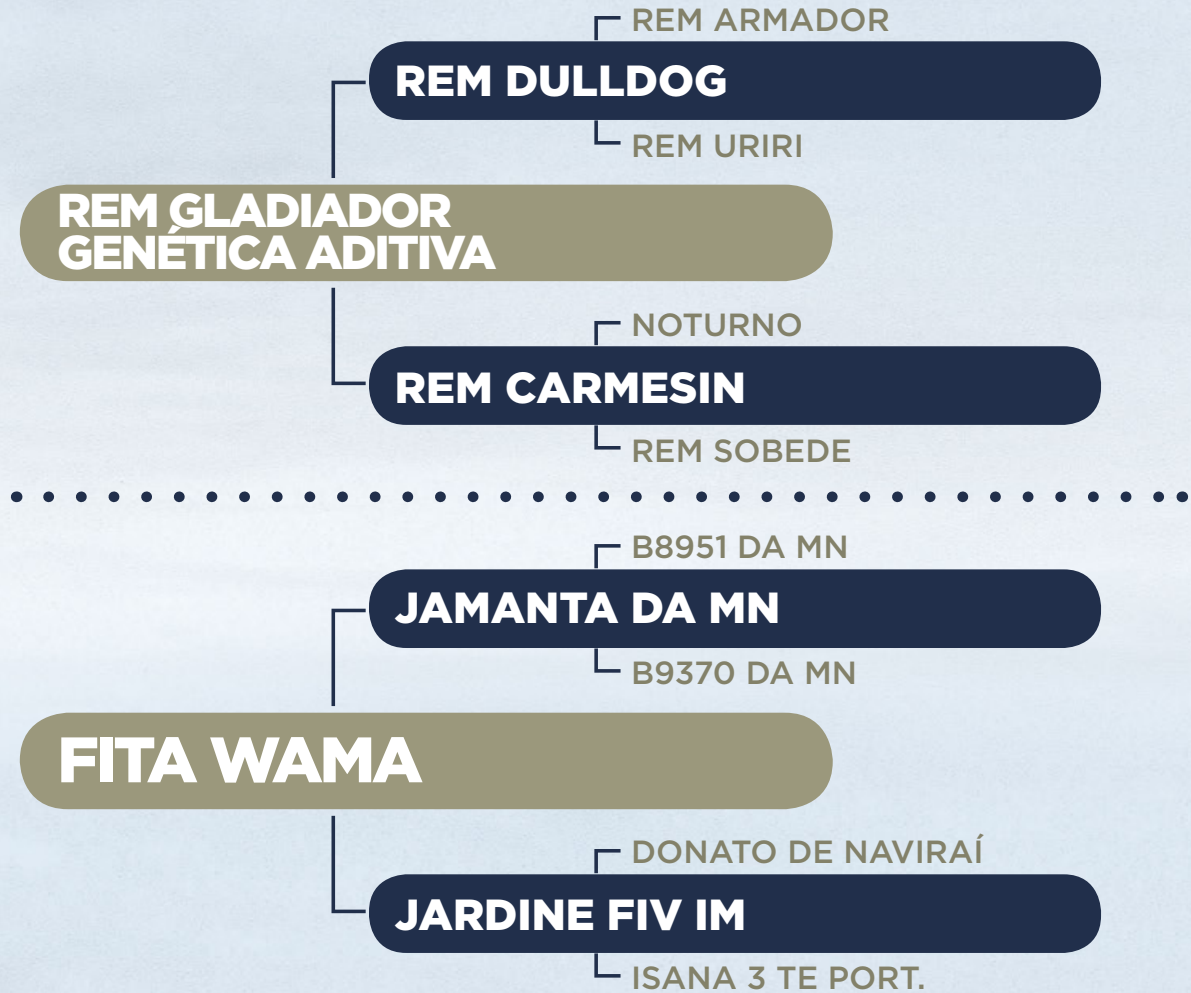

41

Nelore WAMA - Wilson Antonio Martinelli

4850 WAMA

RG: WAMA 4850 • NASC.: 05/01/2021 • FÊMEA

	iABCZ / PMGZ	PD (kg)	PS (kg)	PM-EM(kg)	IPP (dias)	STAY%	PE-365(cm)	PE-450(cm)	AOL(cm²)	ACAB(mm)	MARg(%)
DEP	19,75	12,35	23,23	3,15	-16,85	31,03	0,81	1,17	3,77	0,88	0,75
DECA	1	1	1	1	1	5	1	1	1	2	2

Prenhe do SECRETO FIV MAFRA (CAMT 9072) desde 25/02/2023.