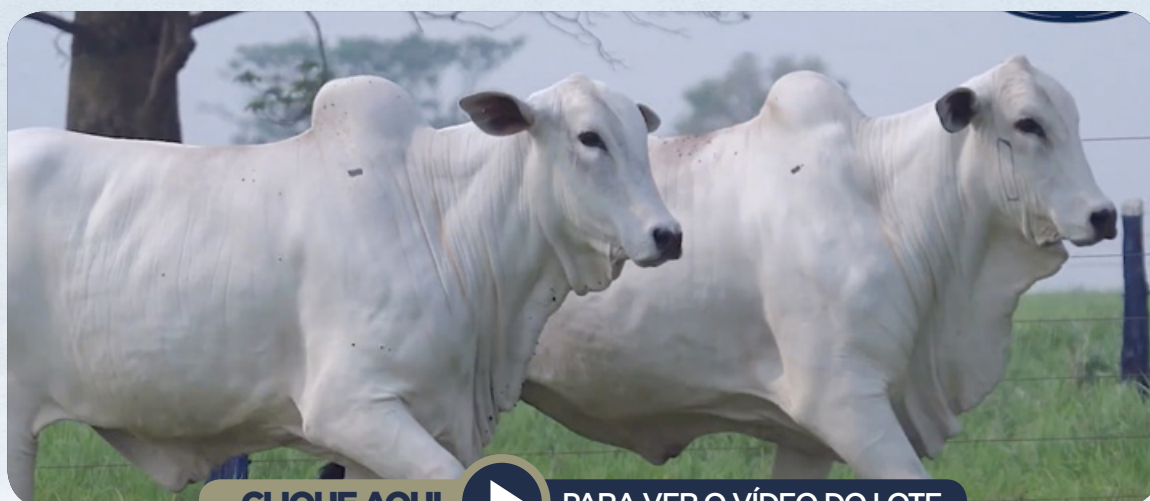

Peso: 565 Kg

Prenhe do ZIRCÔNIO FIV DA VRJO (VRJO A6260) desde 25/09/2023.
Previsão de parto: 26/06/2024 até 05/08/2024
iABCZg (ventre): 10,57 • DECA: 2

CLIQUE AQUI

PARA VER O VÍDEO DO LOTE

José Olavo Borges Mendes e Filhos - VRJO