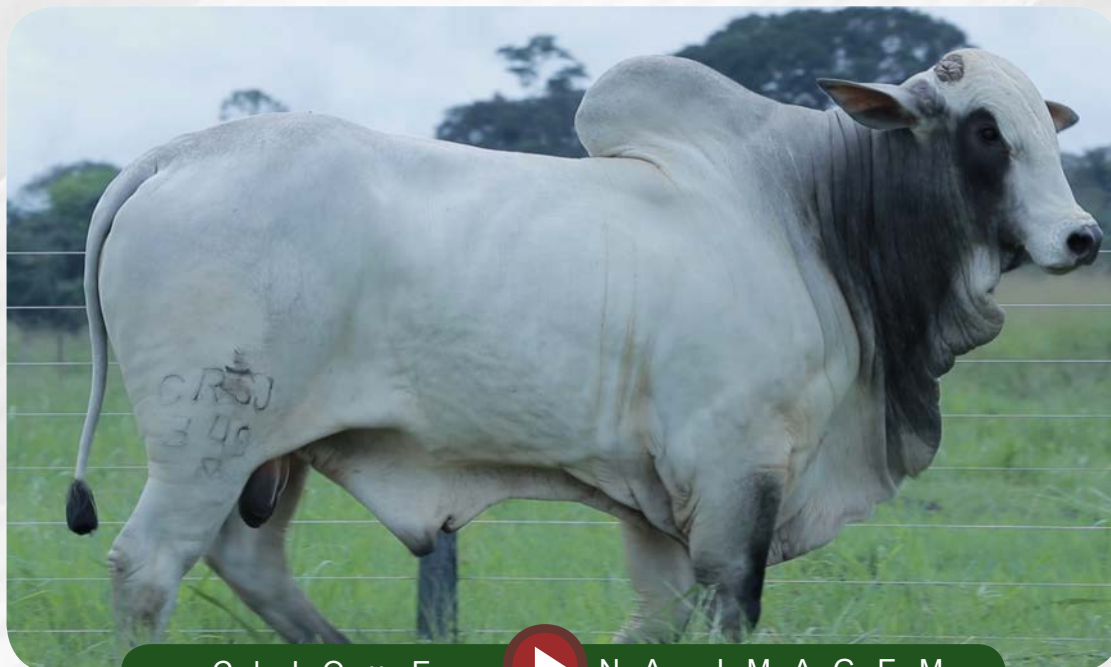

3,43

DECA

5

LOTE

30

LA349

RG: CRSJ 349 • NASC: 07/09/2021 • IDADE: 32 MESES

CLIQUE NA IMAGEM