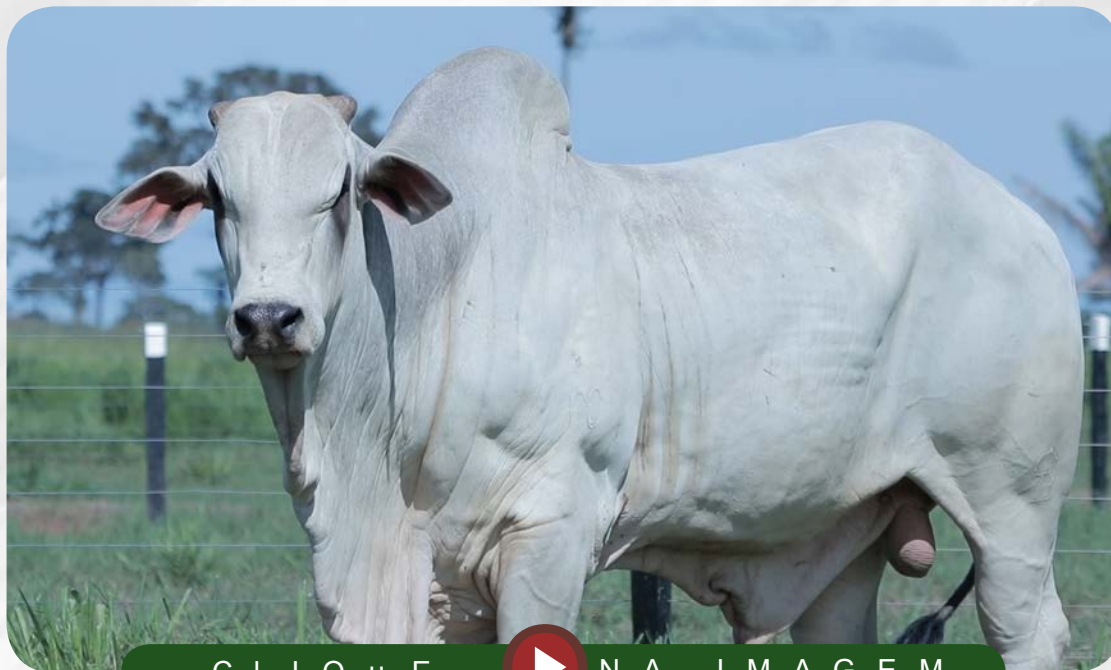

• NASC: 10/11/2021

• IDADE: 30 MESES

CLIQUE NA IMAGEM

PARA VER O VÍDEO DO LOTE

VERNON MAT.

CARANDAH MAT.

EB3961

ANDREZA MAT.