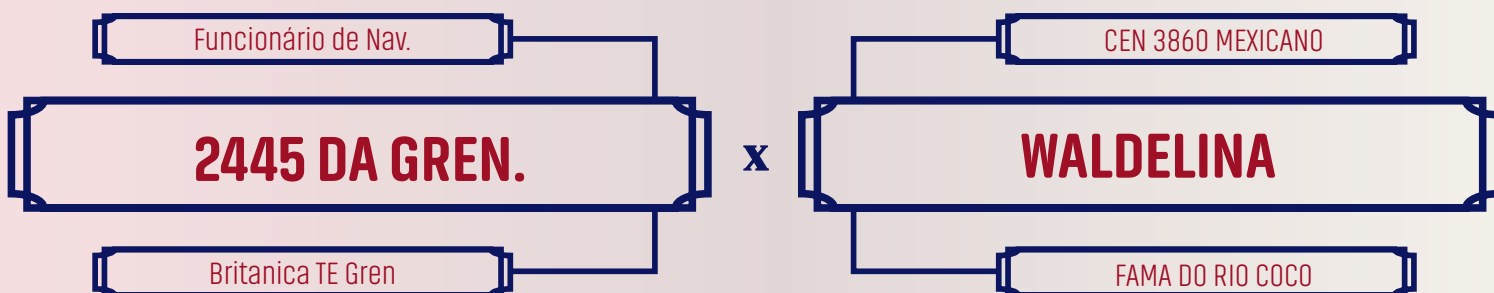

2111 DA ONO

RG.:ONO2111

NASC.:10/2018

IDADE.:3,8 ANOS PESO.: 526 KG

COMENTÁRIO: PARIDA FÊMEA - GUERREIRO HORA - PESO: 235KG - NASC: 28/09/2021

PRENHA DO GUERREIRO DA HORA / P.P: SETEMBRO/2022

PMGZ		PMGZ	
iABCZ	DECA	iABCZ VENTRE	DECA VENTRE
11,04	1	19,49	1

GENE PLUS		GENE PLUS	
IQG	CLASSE IQG	IQG VENTRE	TOP % VENTRE
17,58	E	32,69	0,5